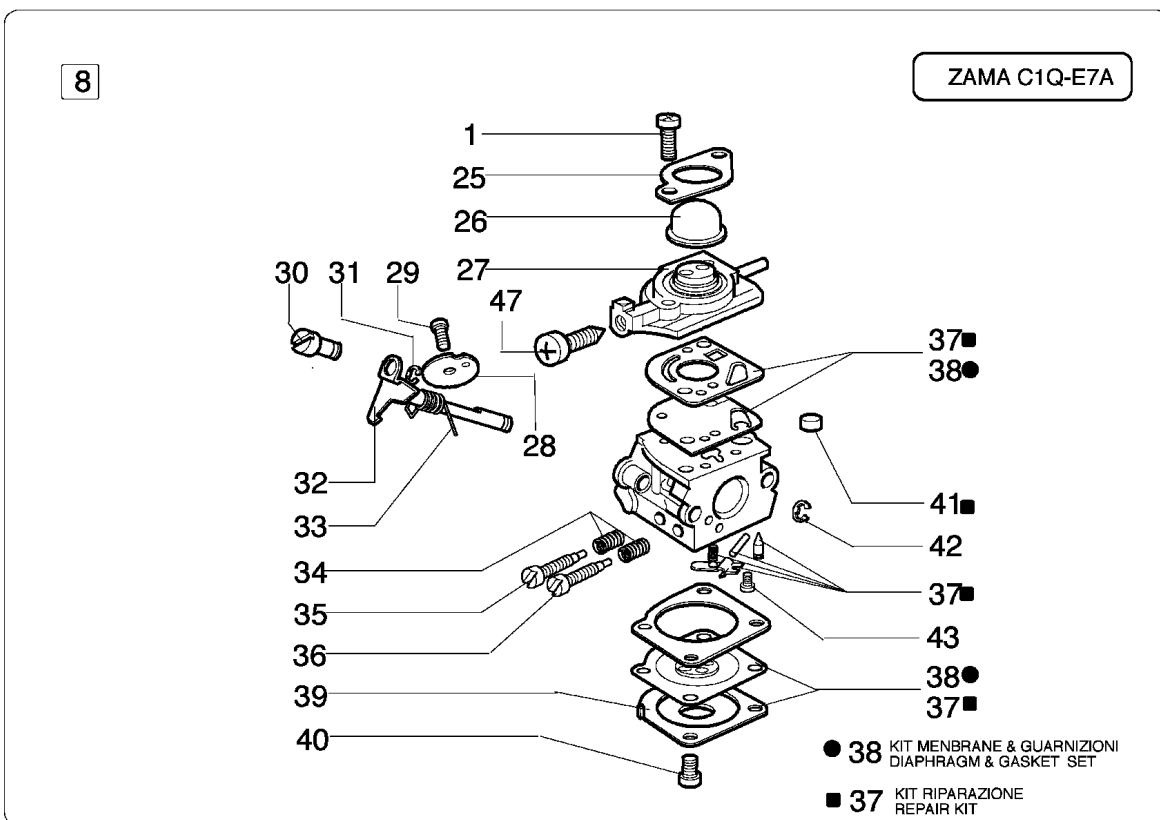

Illustration Starter und kupplung

Illustration Starter und kupplung

Bild Nr.	St.- Zahl	Teile Nr.	Beschreibung
1	1	3912009	Mutter
2	4	61052008R	Schraube
3	1	004000132R	Feder
4	1	4098073R	Starterseil
5	1	072700085BR	Scheibe
6	1	094600041R	Schraube
7	1	3918005	Scheibe
8	1	072700089	Buchse
9	1	093500397	Starter griff
10	1	006000829	Scheibe
11	1	4196110R	Starter komplet
12	1	072700235	Mutter
13	1	005000361	Scheibe
14	2	072700087	Klinke
15	2	072700088R	Feder
16	2	3026004	Ring
17	1	072700466	Mitnehmer
18	1	4224036R	Schwungrad
19	1	3818011A	Scheibe
20	1	3916010	Scheibe
21	1	3916005	Scheibe
22	2	3801010R	Schraube
23	1	4098064R	Kerzenstecker
24	1	3914003	Mutter
25	1	4196142R	Zündspule
26	1	4196028	Kabel
27	2	3801013	Schraube
28	1	4196108R	Deckel
29	2	3801016	Schraube
30	1	4161364	Buchse
31	1	61010021	Ziegel
32	1	61010020	Ziegel
33	4	3819006	Scheibe
34	1	4161428	Kappe
35	1	3025022	Ring
36	1	3024015	Seegerring
37	1	4191153AR	Kupplung
38	1	4196124R	Gehäuse
39	4	3801017R	Schraube
40	1	3035019R	Lager
41	1	3819006	Scheibe
42	1	4196048	Kettenrad
43	1	4191028R	Feder
44	2	3818011A	Scheibe
45	2	4191027ER	Bolzen
46	2	4191069B	Keil

Illustration Starter und kupplung

Illustration Starter und kupplung

Bild Nr.	St.- Zahl	Teile Nr.	Beschreibung
47	1	3960030	Schraube

Illustration Vergaser WT-442C, C1Q-E7A

Illustration Vergaser WT-442C, C1Q-E7A