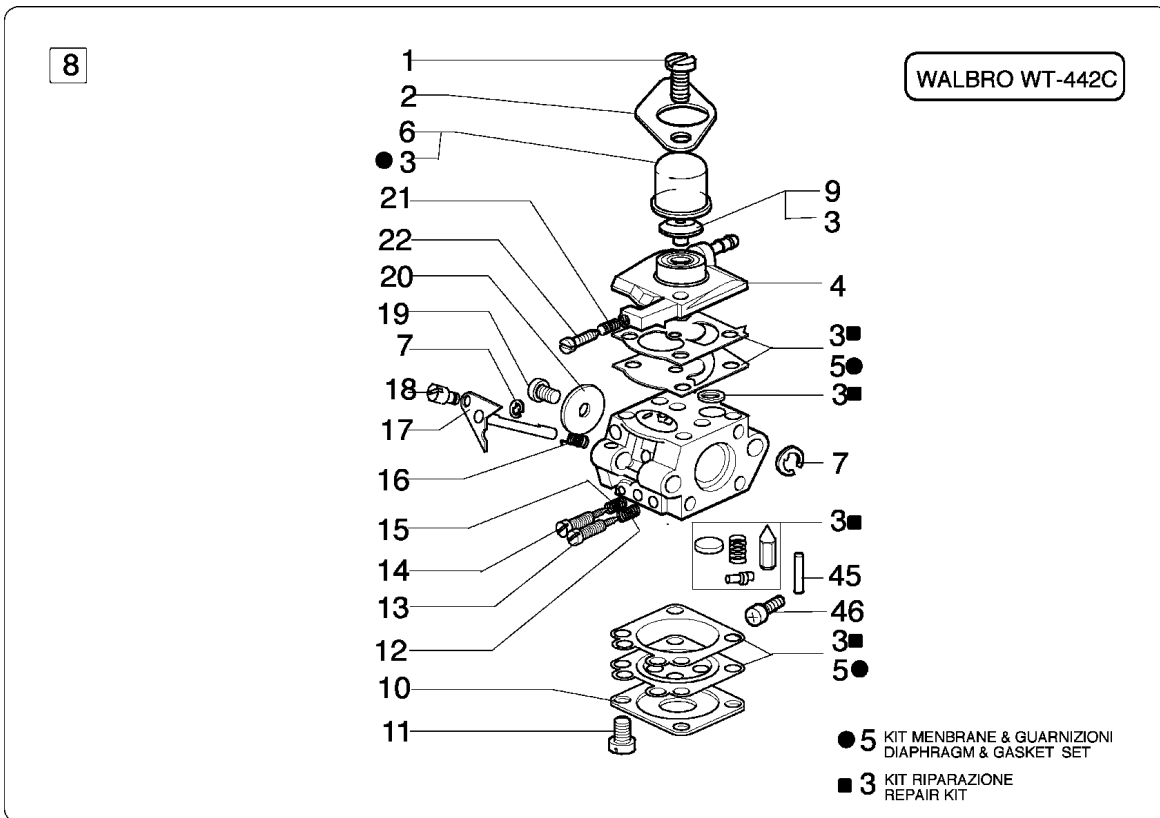

Illustration Starter und kupplung

Illustration Starter und kupplung

Bild Nr.	St.- Zahl	Teile Nr.	Beschreibung
1	1	3912009	Mutter
2	4	61052008R	Schraube
3	1	004000132R	Feder
4	1	4098073R	Starterseil
5	1	072700085BR	Scheibe
6	1	094600041R	Schraube
7	1	3918005	Scheibe
8	1	072700089	Buchse
9	1	093500397	Starter griff
10	1	006000829	Scheibe
11	1	4196110R	Starter komplet
12	1	072700235	Mutter
13	1	005000361	Scheibe
14	2	072700087	Klinke
15	2	072700088R	Feder
16	2	3026004	Ring
17	1	072700466	Mitnehmer
18	1	4224036R	Schwungrad
19	1	3818011A	Scheibe
20	1	3916010	Scheibe
21	1	3916005	Scheibe
22	2	3801010R	Schraube
23	1	4098064R	Kerzenstecker
24	1	3914003	Mutter
25	1	4196142R	Zündspule
26	1	4196028	Kabel
27	2	3801013	Schraube
28	1	4196108R	Deckel
29	2	3801016	Schraube
30	1	4161364	Buchse
31	1	61010021	Ziegel
32	1	61010020	Ziegel
33	4	3819006	Scheibe
34	1	4161428	Kappe
35	1	3025022	Ring
36	1	3024015	Seegerring
37	1	4191153AR	Kupplung
38	1	4196124R	Gehäuse
39	4	3801017R	Schraube
40	1	3035019R	Lager
41	1	3819006	Scheibe
42	1	4196048	Kettenrad
43	1	4191028R	Feder
44	2	3818011A	Scheibe
45	2	4191027ER	Bolzen
46	2	4191069B	Keil

Illustration Starter und kupplung

Illustration Starter und kupplung

Bild Nr.	St.- Zahl	Teile Nr.	Beschreibung
47	1	3960030	Schraube

Illustration Vergaser WT-442C, C1Q-E7A

Illustration Vergaser WT-442C, C1Q-E7A